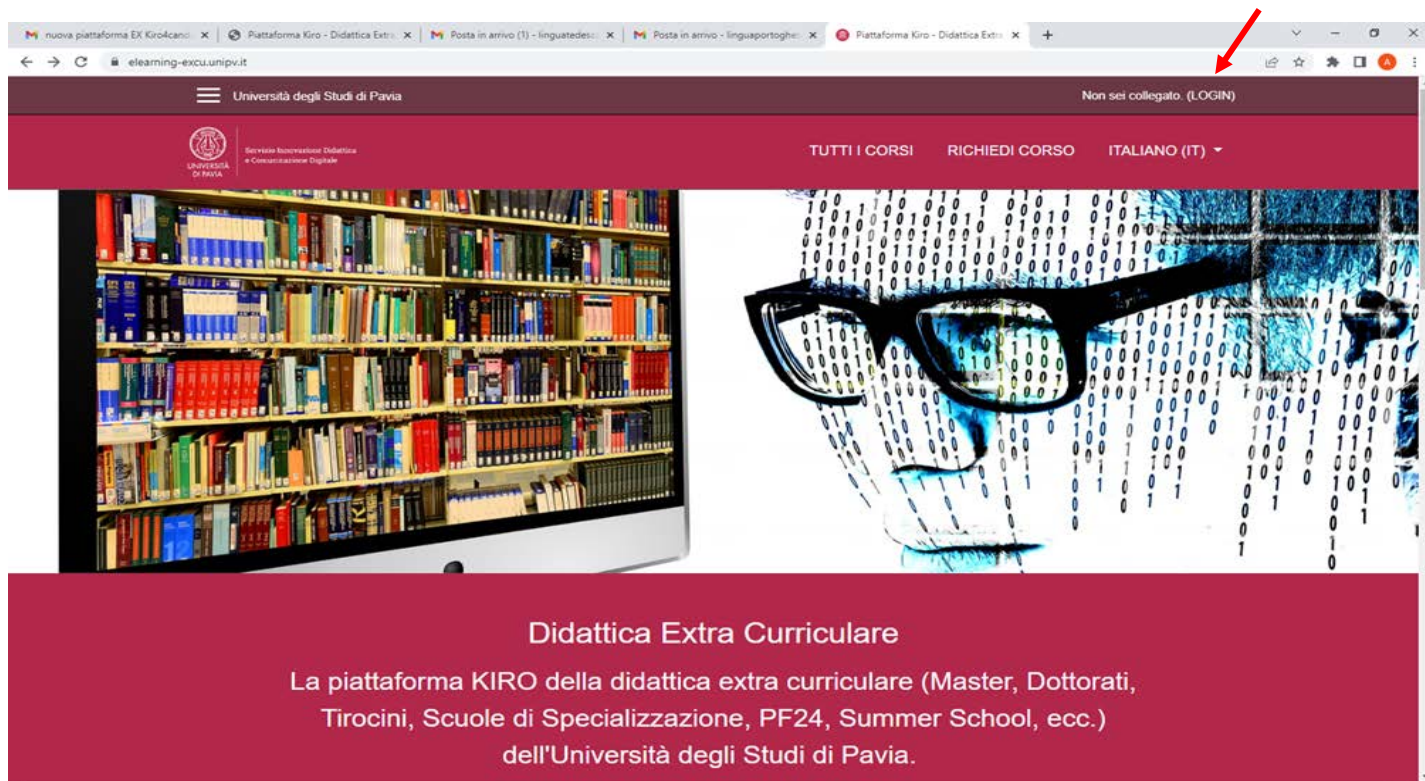

ITALIAN PLACEMENT TEST INSTRUCTIONS

1. Click on <https://elearning-excu.unipv.it/>
2. Click on the top right-hand corner link “Non sei collegato (Login)”
3. Click on the “Crea un account” button;

È la prima volta che accedi qui?

ATTENZIONE!

Questa piattaforma permette l'accesso sia tramite credenziali d'Ateneo sia tramite creazione automatica di un account.

Se non si dispone ancora di credenziali d'Ateneo (CODICE FISCALE + PASSWORD SERVIZI D'ATENEO) utilizzare la funzione "Crea un account", quindi selezionare il pulsante "Login".